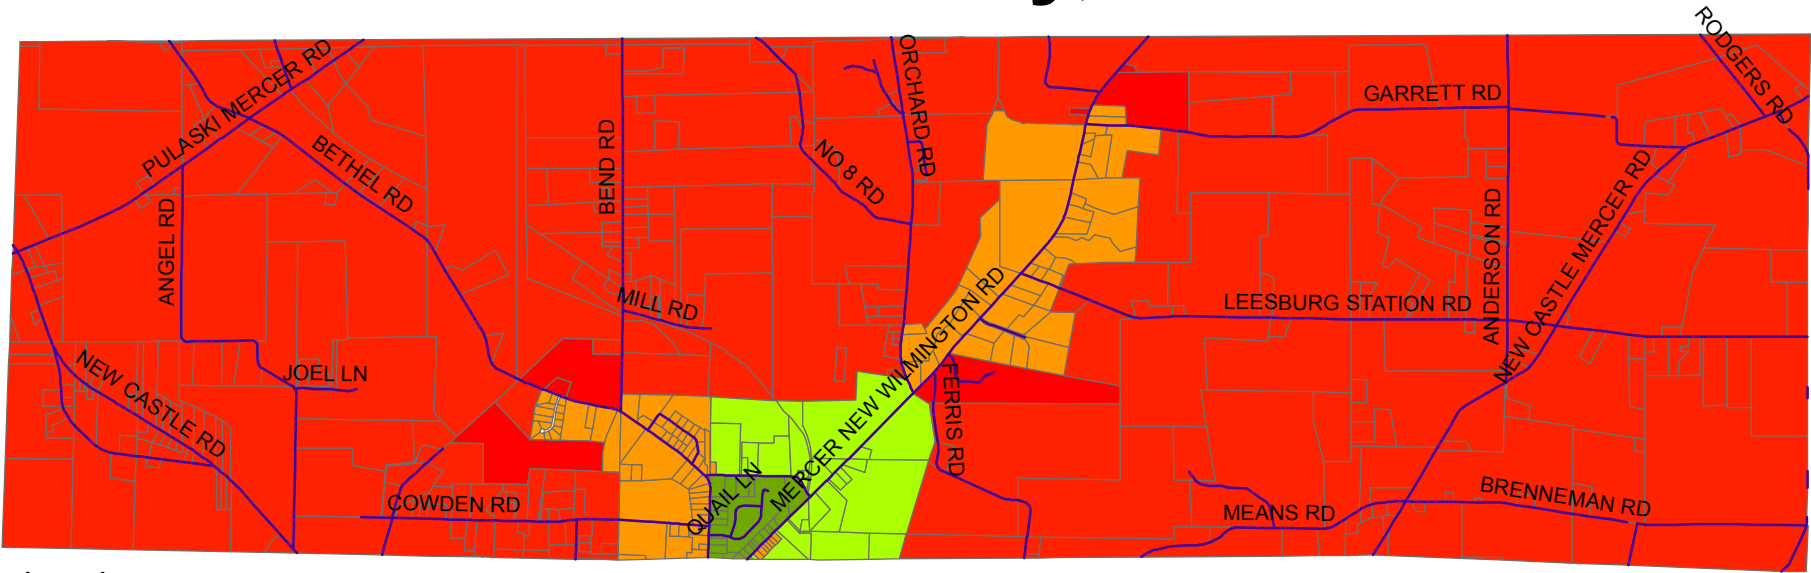

# Wilmington Township Mercer County, PA

**Legend**

**Zoning Districts**

 <all other values>

**Zoning\_1**

-  R1A
-  IB
-  R
-  R2